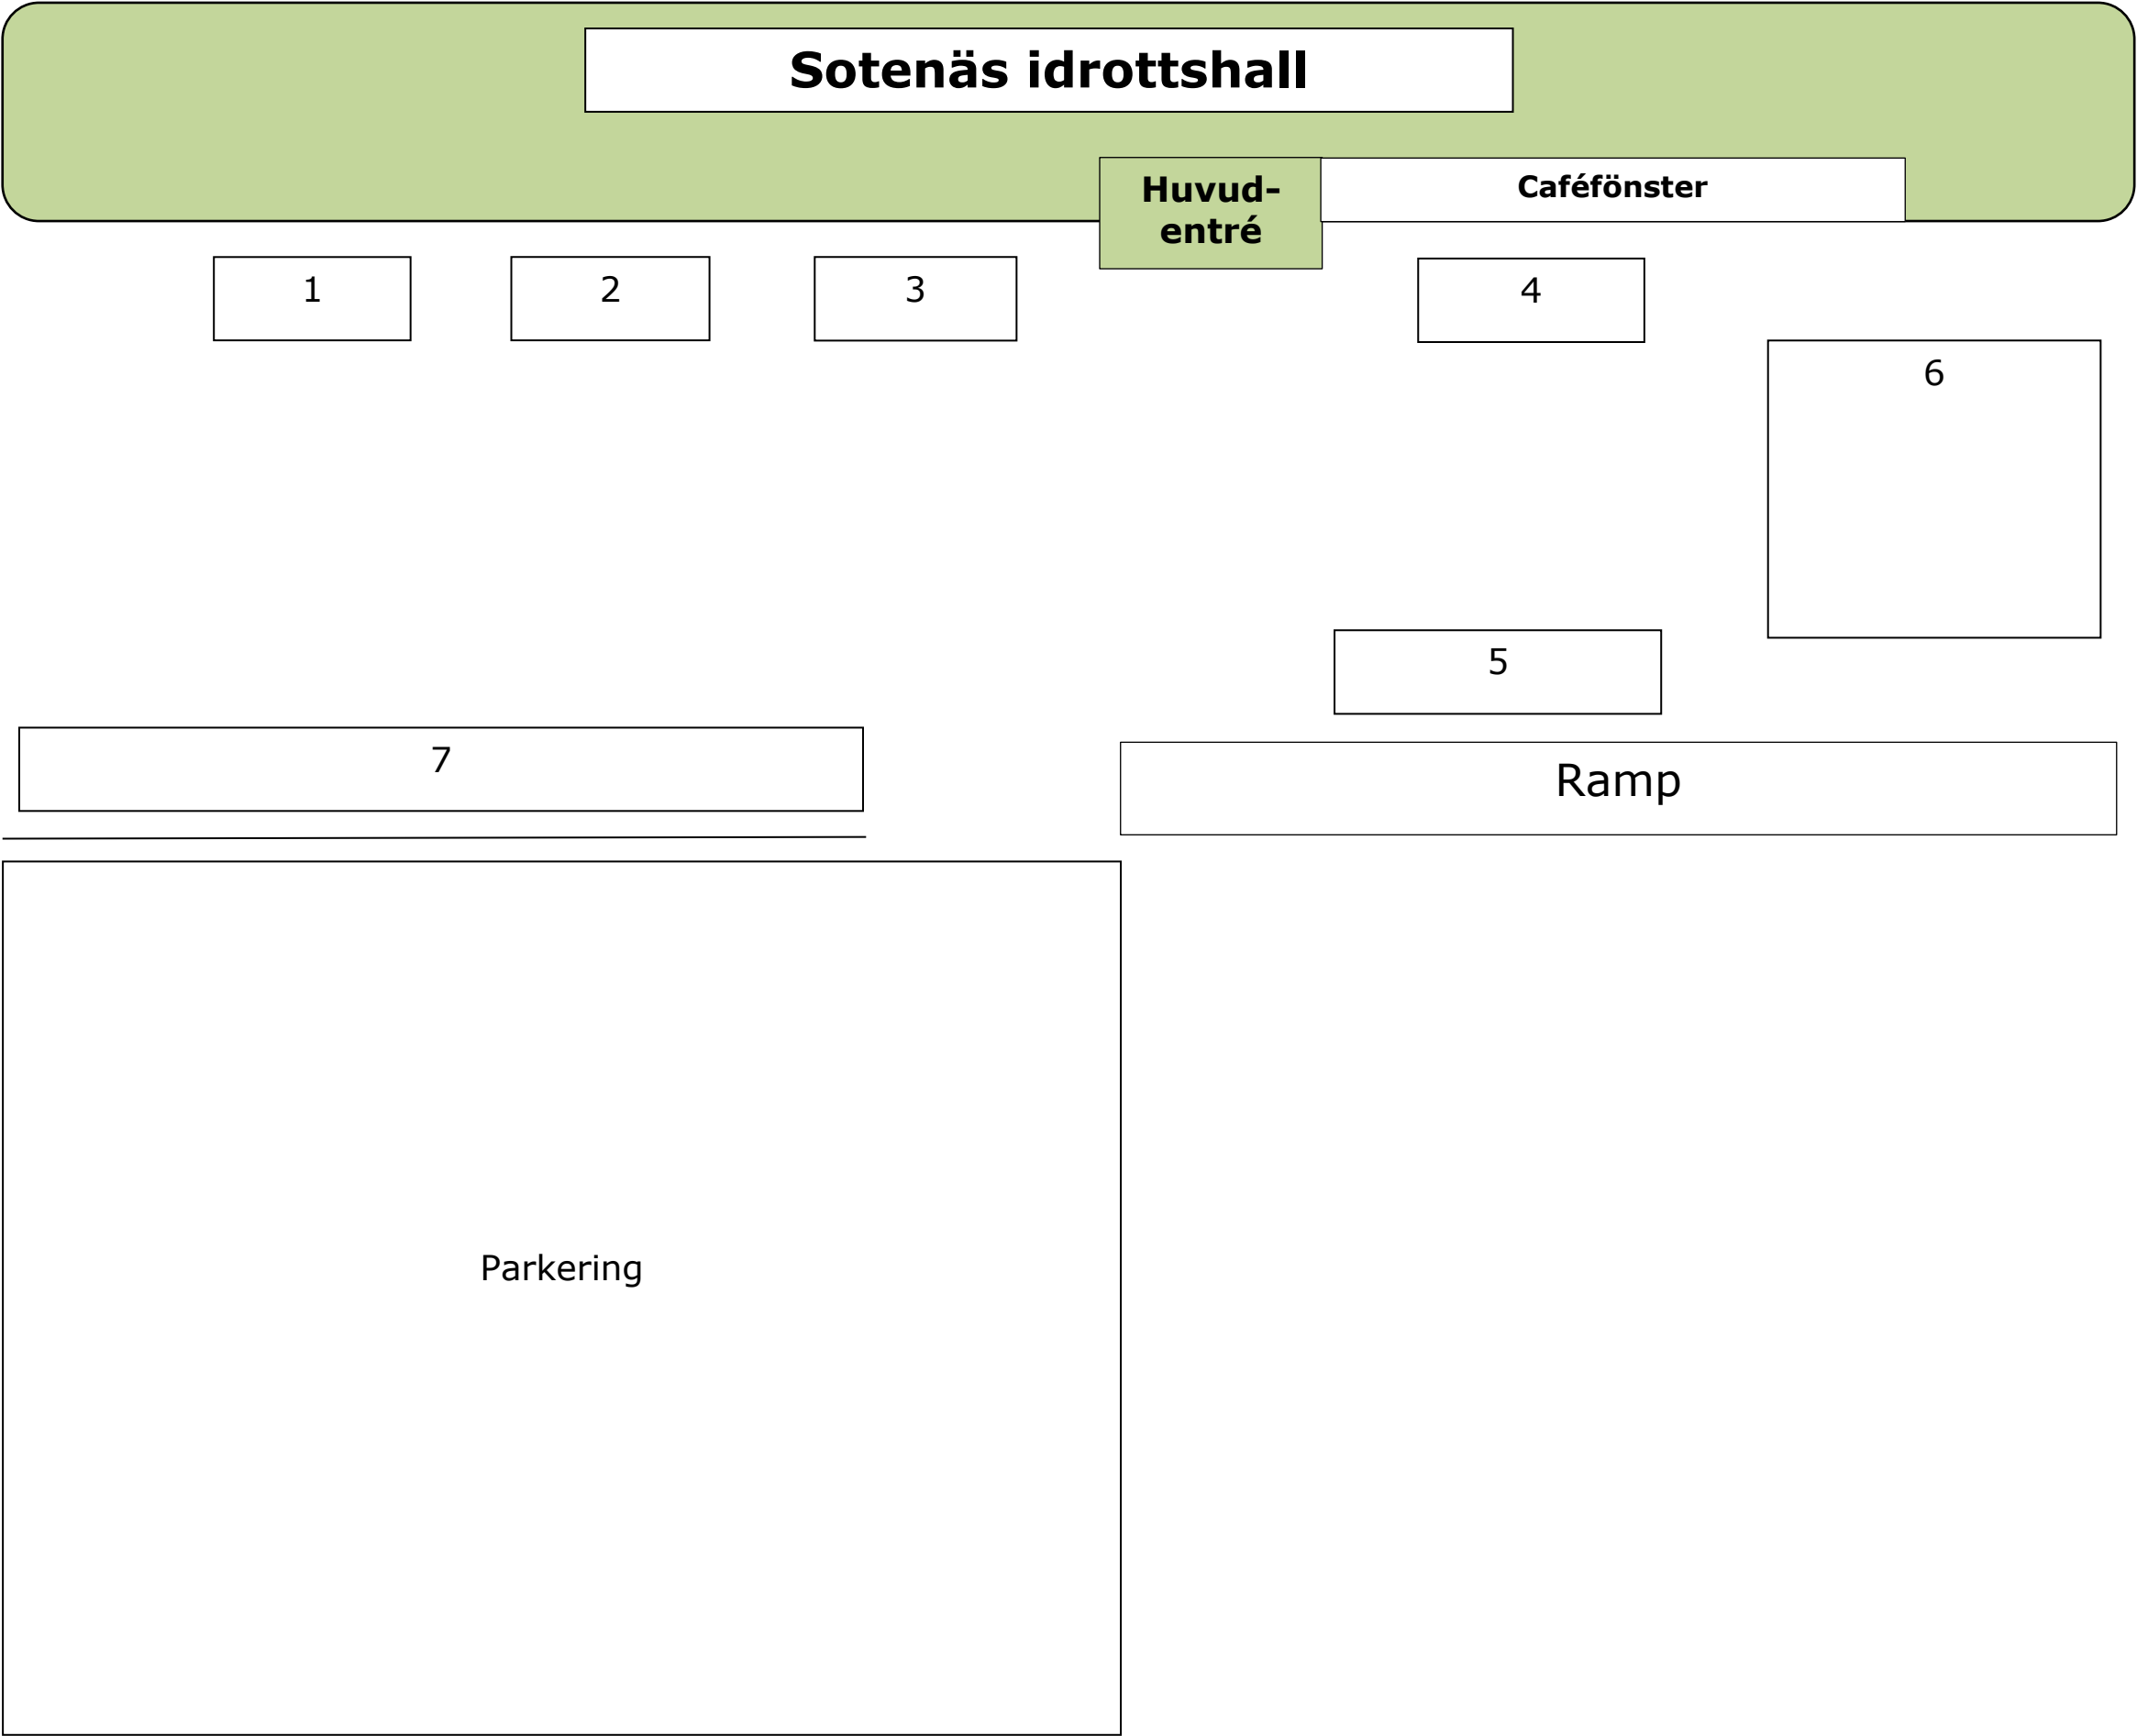

Entrén ute

Sotenäs idrottshall

**Huvud-
entré**

Caféfönster

1

2

3

4

6

5

7

Ramp

Parkering